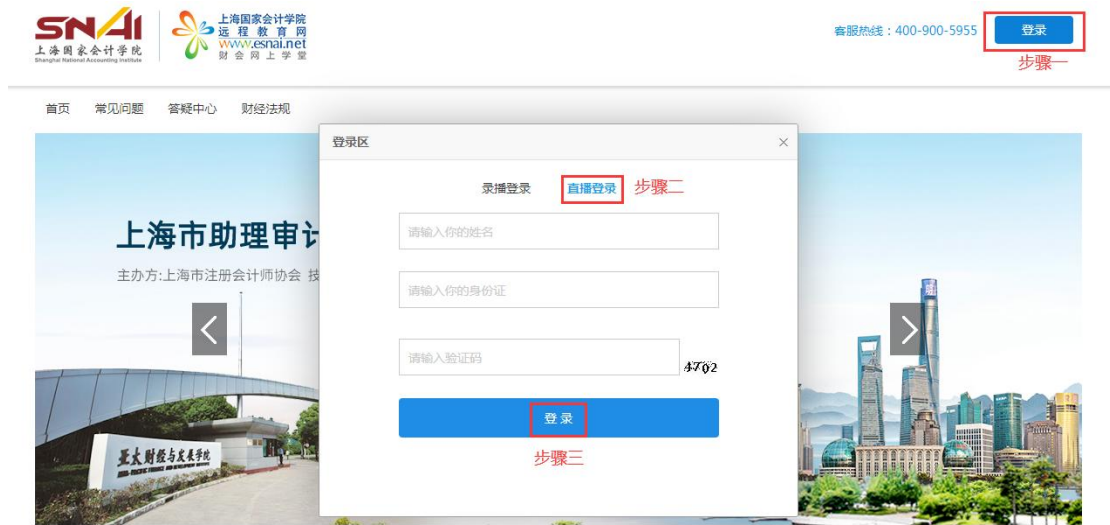

## (一) 登录平台

请输入姓名、身份证号码及验证码登录网络平台直播入口：<https://cpacyshanghai.ce.esnai.net>