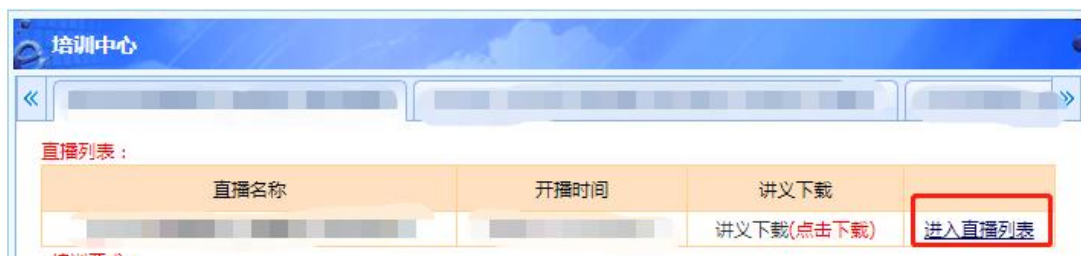

附件 2:

直播课程观看流程 (助理审计人员版)

(一) 登录平台

请输入姓名、身份证号及验证码登录助理审计人员直播端：<http://ce.esnai.net/c/default/index.jsp?code=cpashanghai>live

(二) 直播测试 (12月25日 9:00-11:00)

请在12月25日9:00-11:00期间点击“进入直播列表”，用5-10分钟左右的时间测试设备可否收看到主会场的视频、声音和讲义，以及是否能够正常计时，请使用正式上课学习时使用的设备测试。

（三）下载课程讲义（12月25日9:00开始）

为了保障听课质量，请在系统测试当天提前下载课程讲义包。

（四）正式直播

在网络直播授课期间使用“姓名+身份证号”登录 <http://ce.esnai.net/c/default/index.jsp?code=cpashanghailive> 进行在线听课。听课过程中请留意本场已学习时间，计时数据将作为折算学时的依据。

请各位学员下载或升级至最新版的**搜狗浏览器**：
<https://ie.sogou.com/> 或 **360浏览器（极速模式）**：
<http://browser.360.cn/> 收看，以统一播放高清直播视音频。
不建议使用IE等老旧版本的浏览器，以避免收看问题。